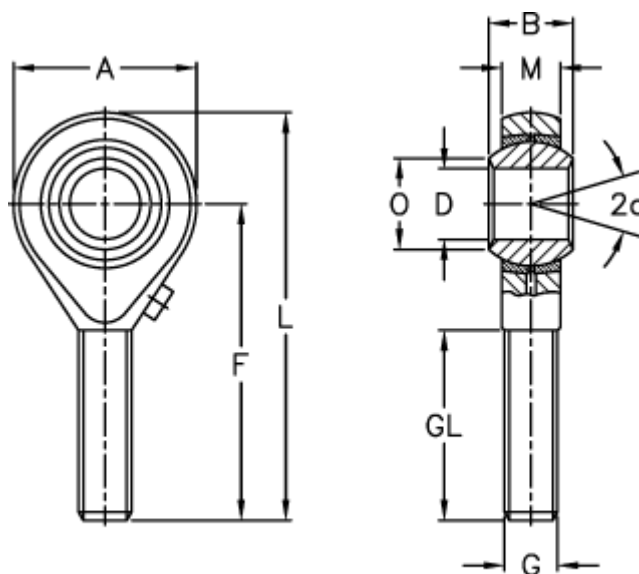

Varenummer: 54300905  
Beskrivelse: LDK ledhoved POS 5

## Mål

A	= 16	L	= 41
a (grader)	= 13	M	= 6.00
B	= 8	O	= 7.70
D	= 5	Statisk belastning C0 (kN)	= 7.3
Dynamisk belastning C (kN)	= 2.5	Vægt (g)	= 12,5
F	= 33		
g	= M5		
GL	= 20		